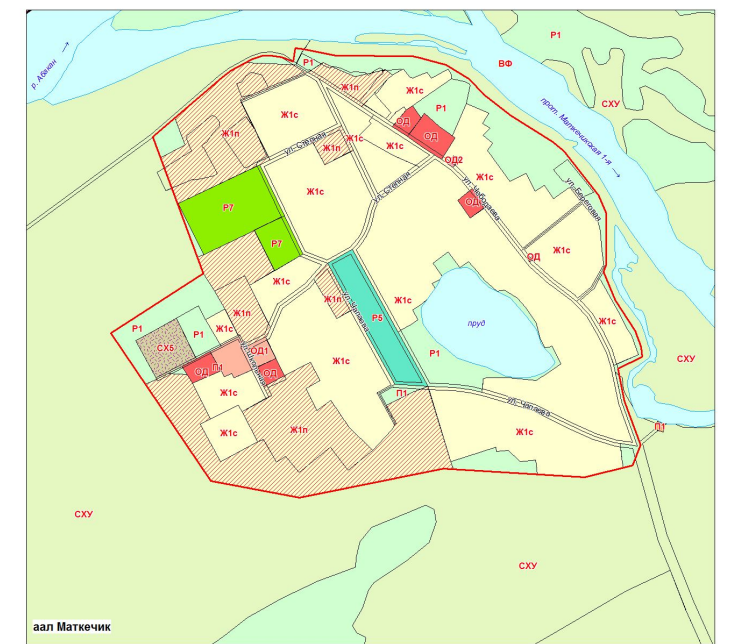

Схема границ Бондаревского сельсовета

Утверждено решением Совета депутатов Бондаревского сельсовета Бейского района Республики Хакасия от 12.04.2013 г. № 97

Рис. 1 - Карта градостроительного зонирования территории Бондаревского сельсовета Бейского района Республики Хакасия