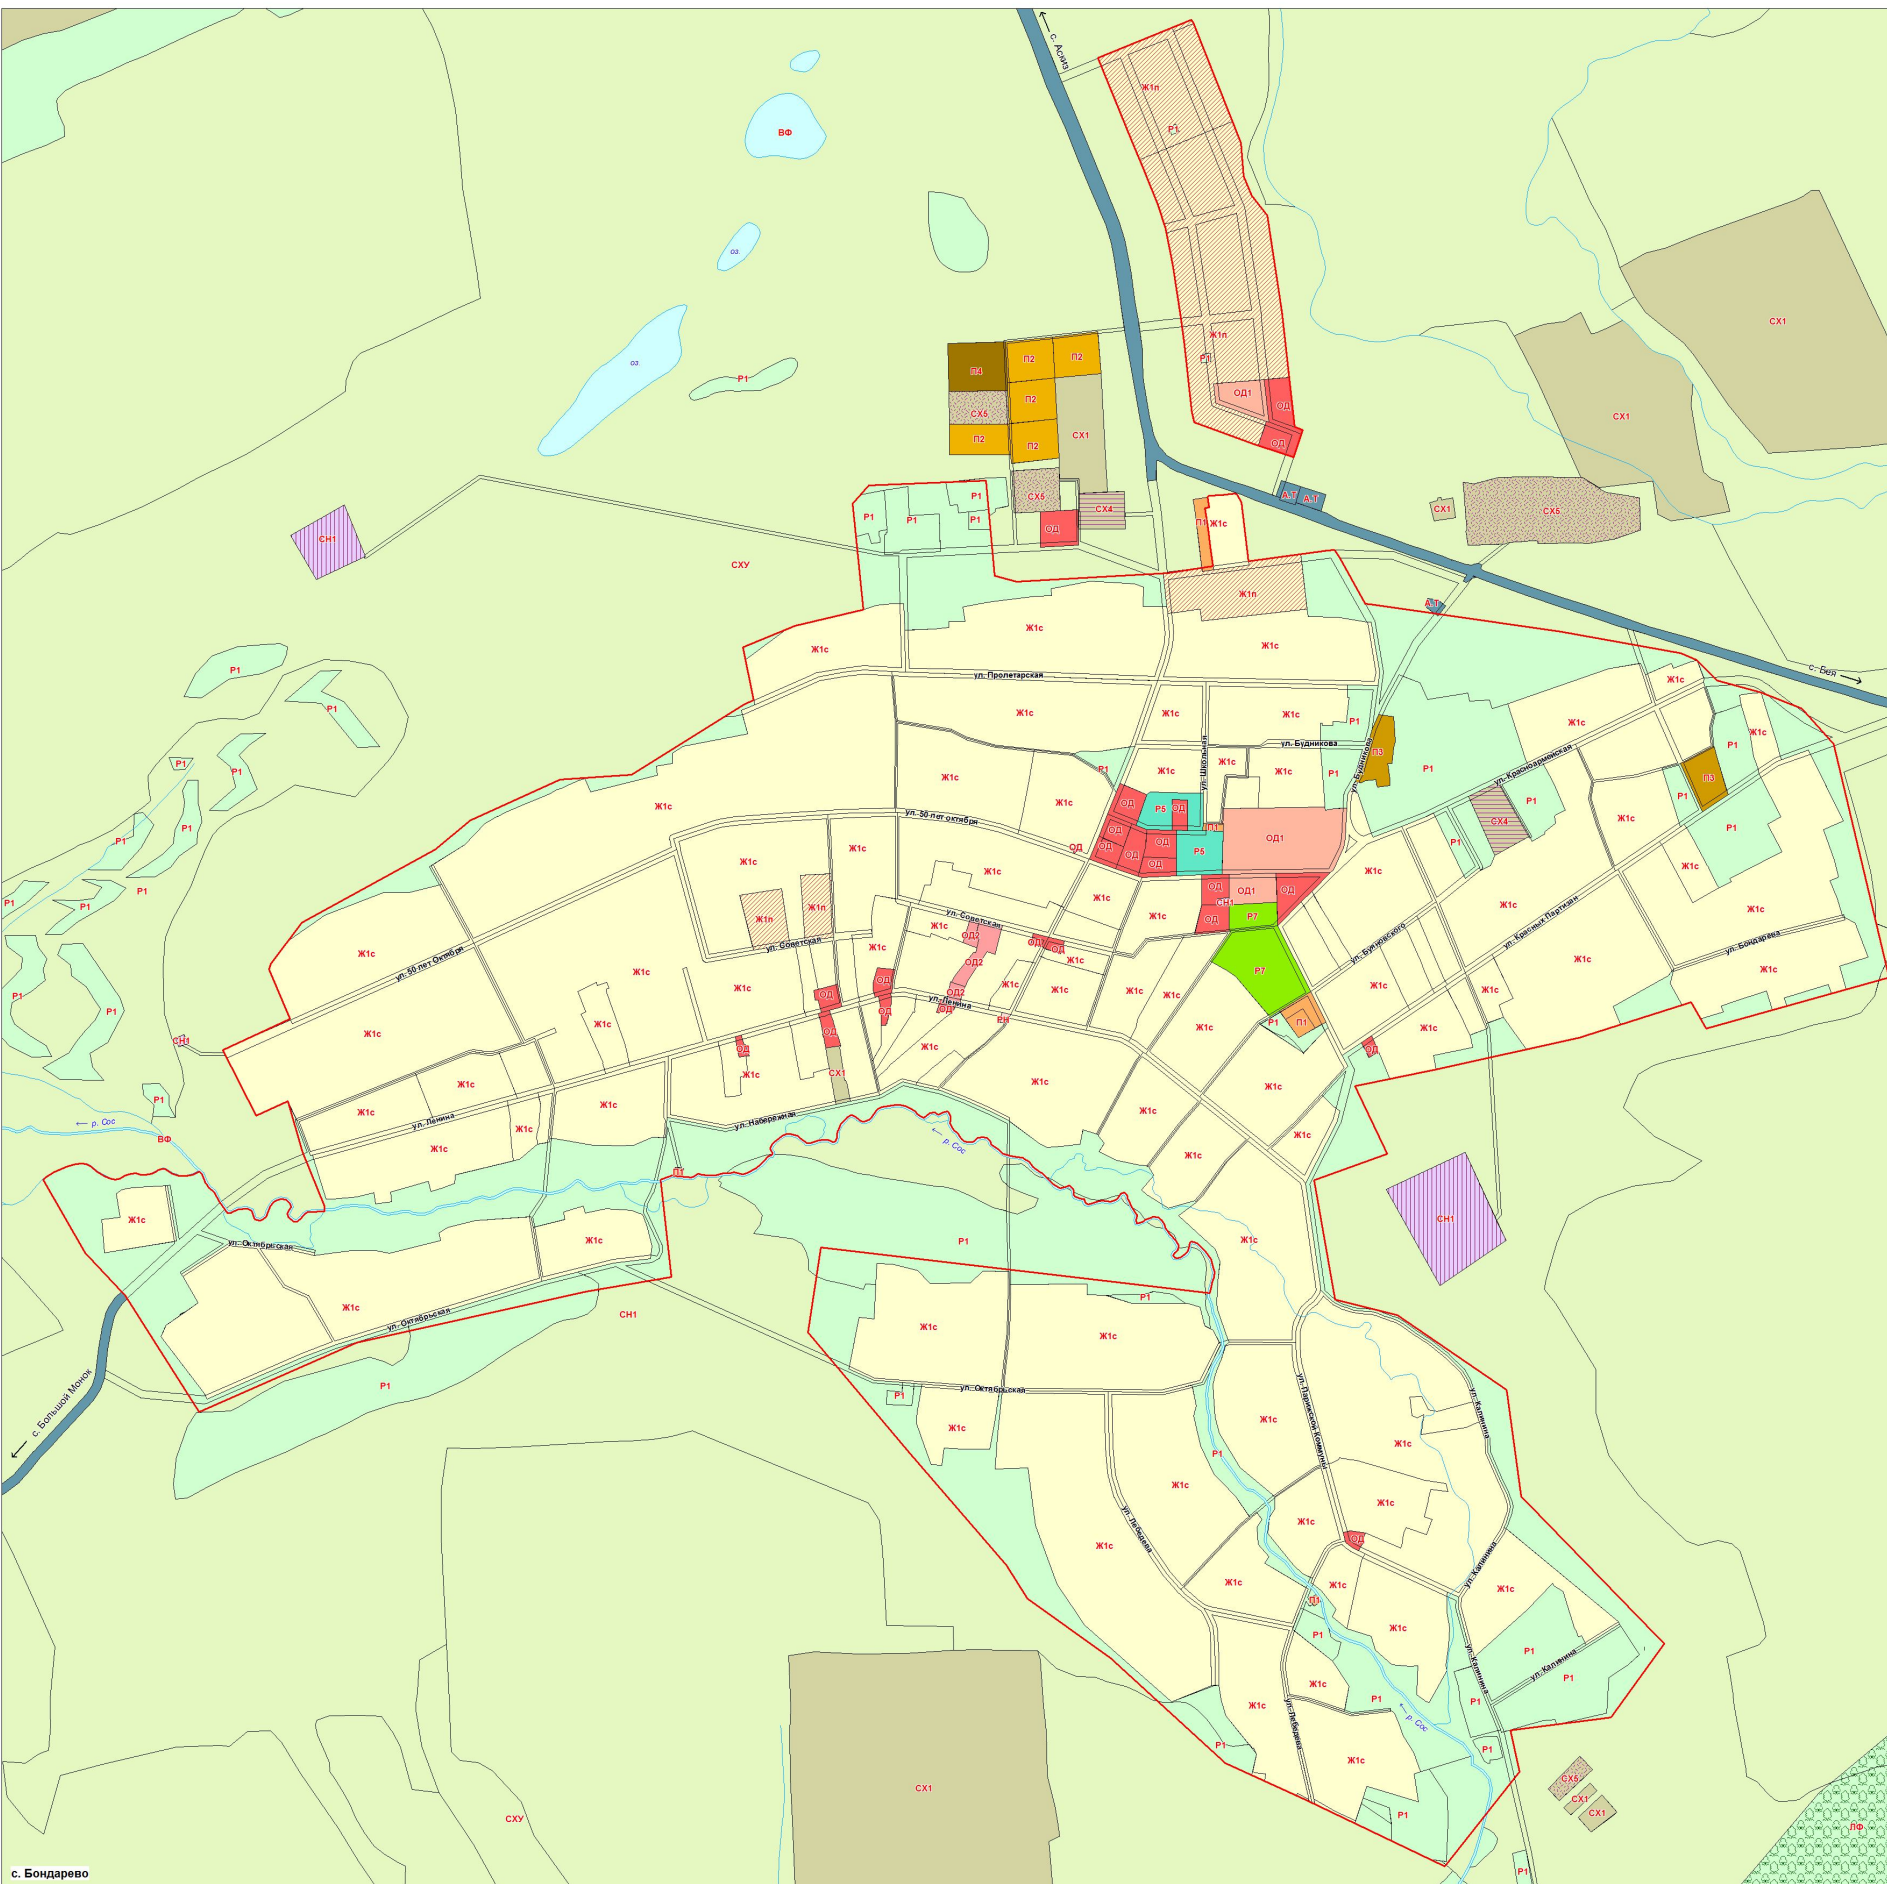

Схема границ Бондаревского сельсовета

Утверждено решением Совета депутатов Бондаревского сельсовета Бейского района Республики Хакасия от 12.04.2013 г. № 97

Рис. 1 - Карта градостроительного зонирования территории Бондаревского сельсовета Бейского района Республики Хакасия