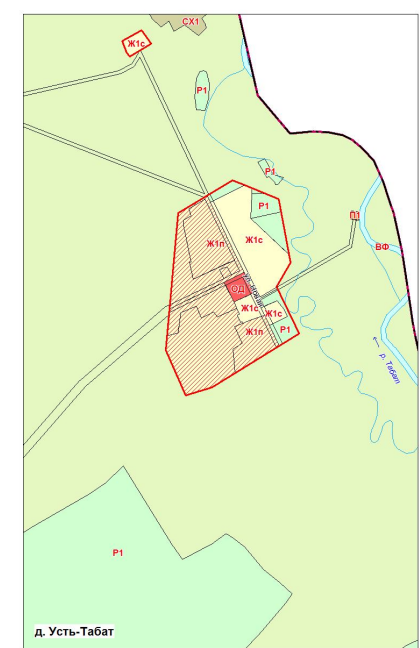

Схема границ Бондаревского сельсовета

Утверждено решением Совета депутатов Бондаревского сельсовета Бейского района Республики Хакасия от 12.04.2013 г. № 97

Рис. 1 - Карта градостроительного зонирования территории Бондаревского сельсовета Бейского района Республики Хакасия