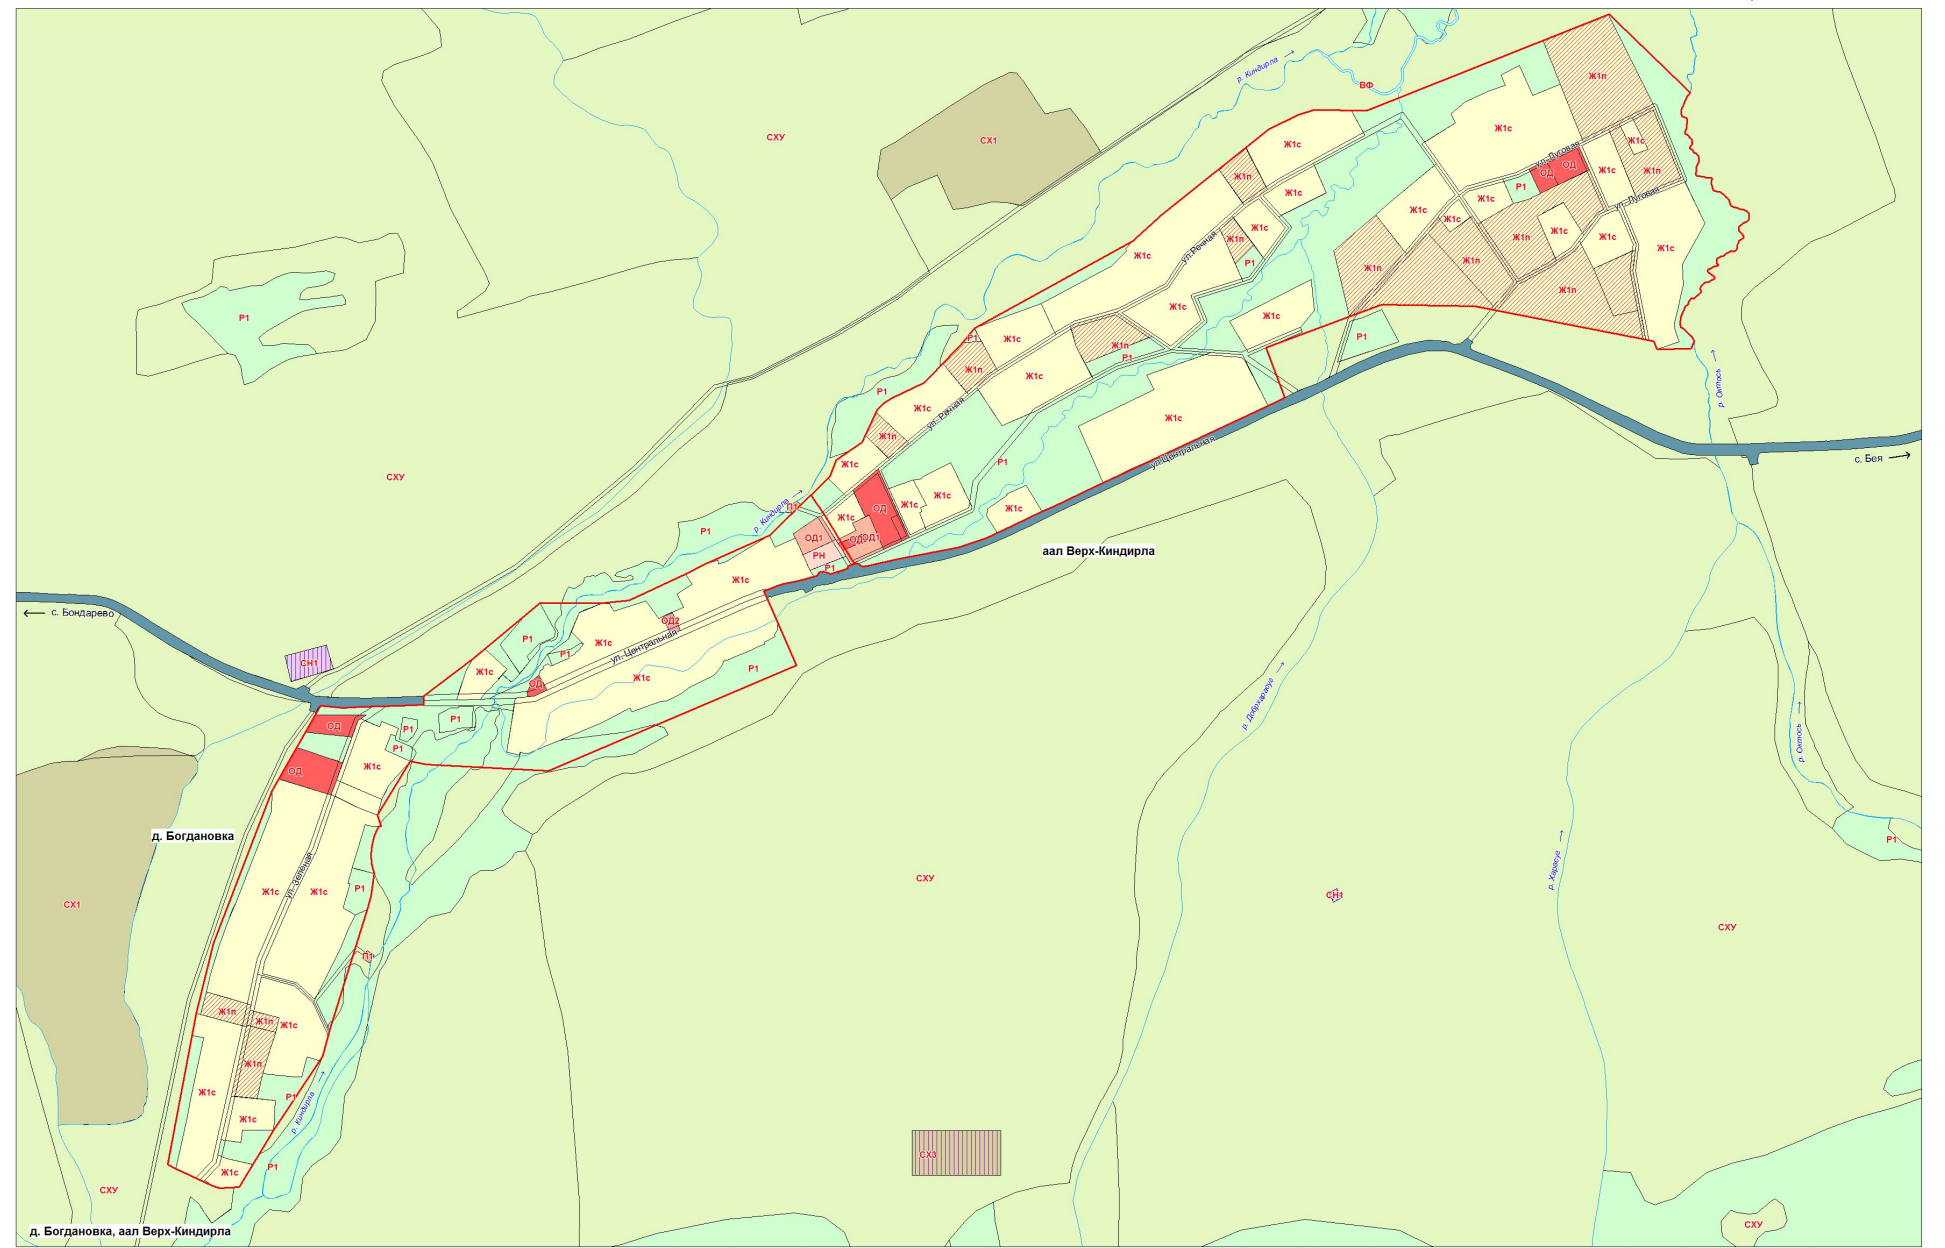

Схема границ Бондаревского сельсовета

Утверждено решением Совета депутатов Бондаревского сельсовета Бейского района Республики Хакасия от 12.04.2013 г. № 97

Рис. 1 - Карта градостроительного зонирования территории Бондаревского сельсовета Бейского района Республики Хакасия